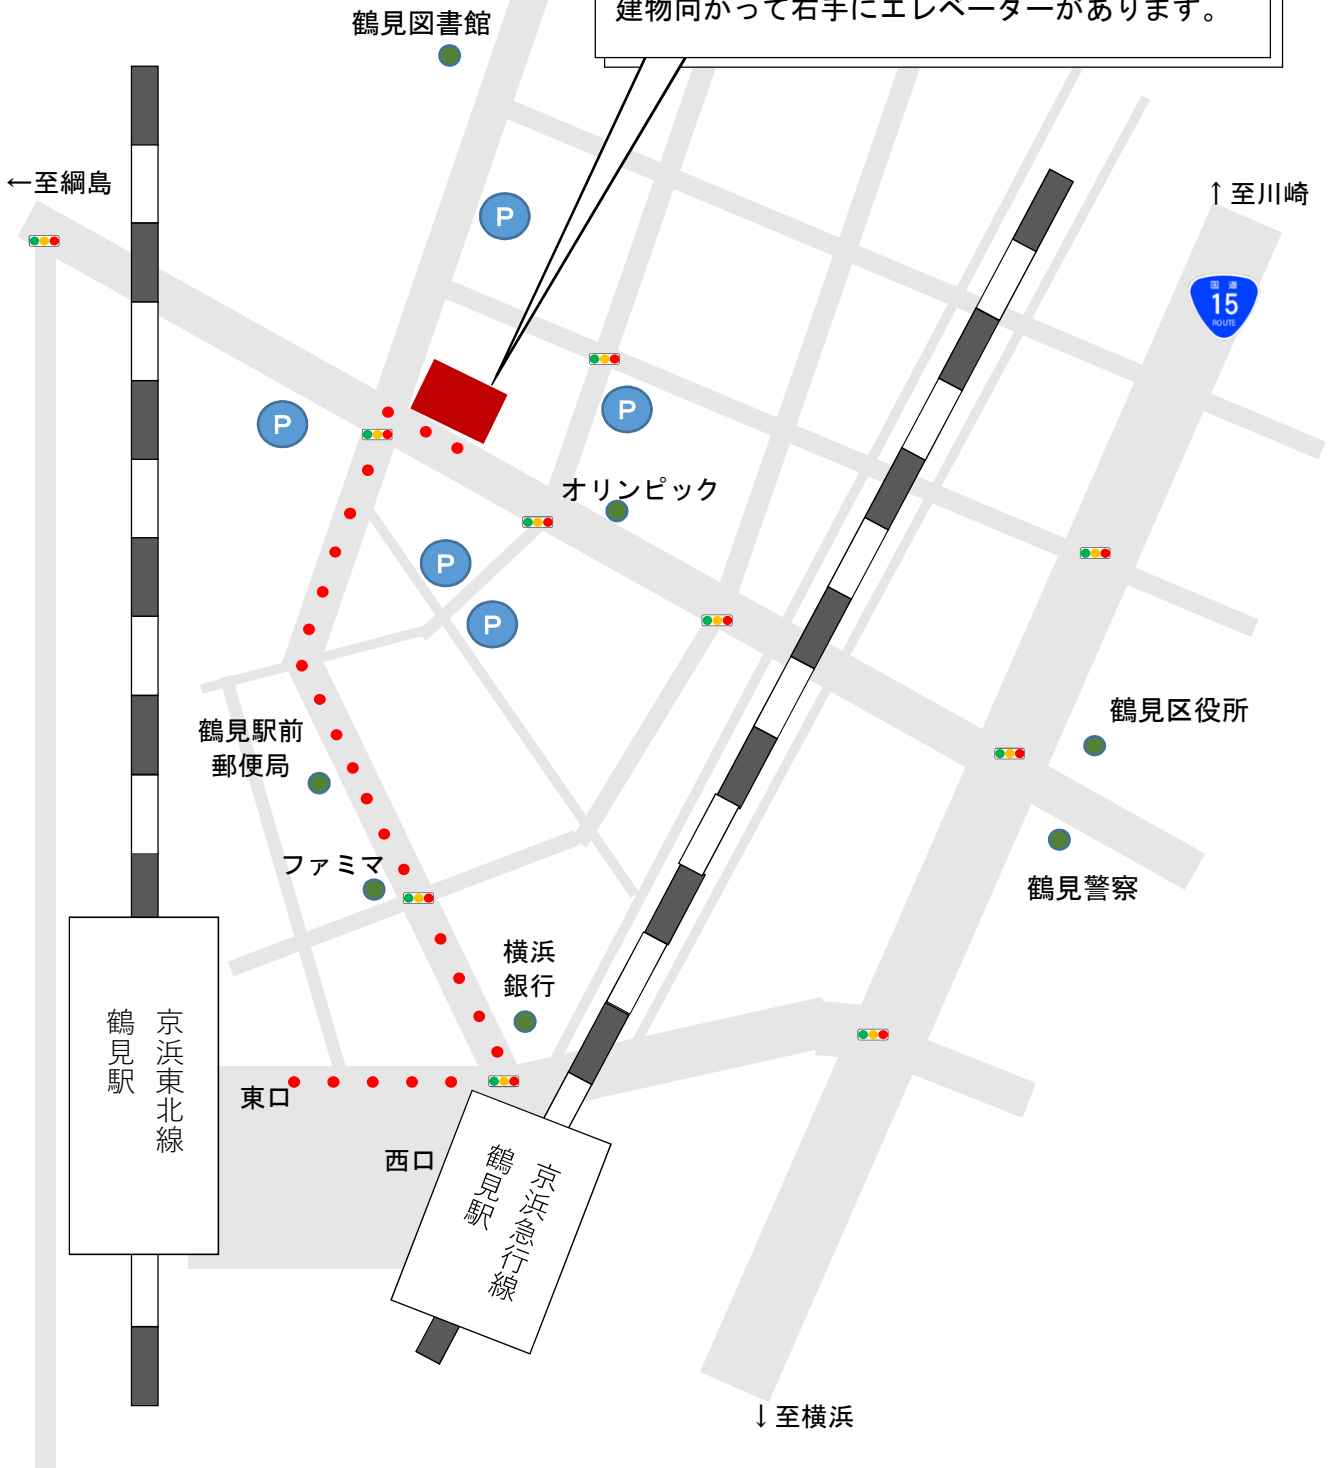

当事務所はこちらです。
1階にセブンイレブンがある赤い建物です。
建物向かって右手にエレベーターがあります。

にらさわ行政法務事務所へのアクセス

〒230-0051 横浜市鶴見区鶴見中央2-2-23 モナーク鶴見312

TEL:045-508-1703 FAX:045-508-1704

外出している場合がございますので、事前にお電話でお問い合わせ下さい。